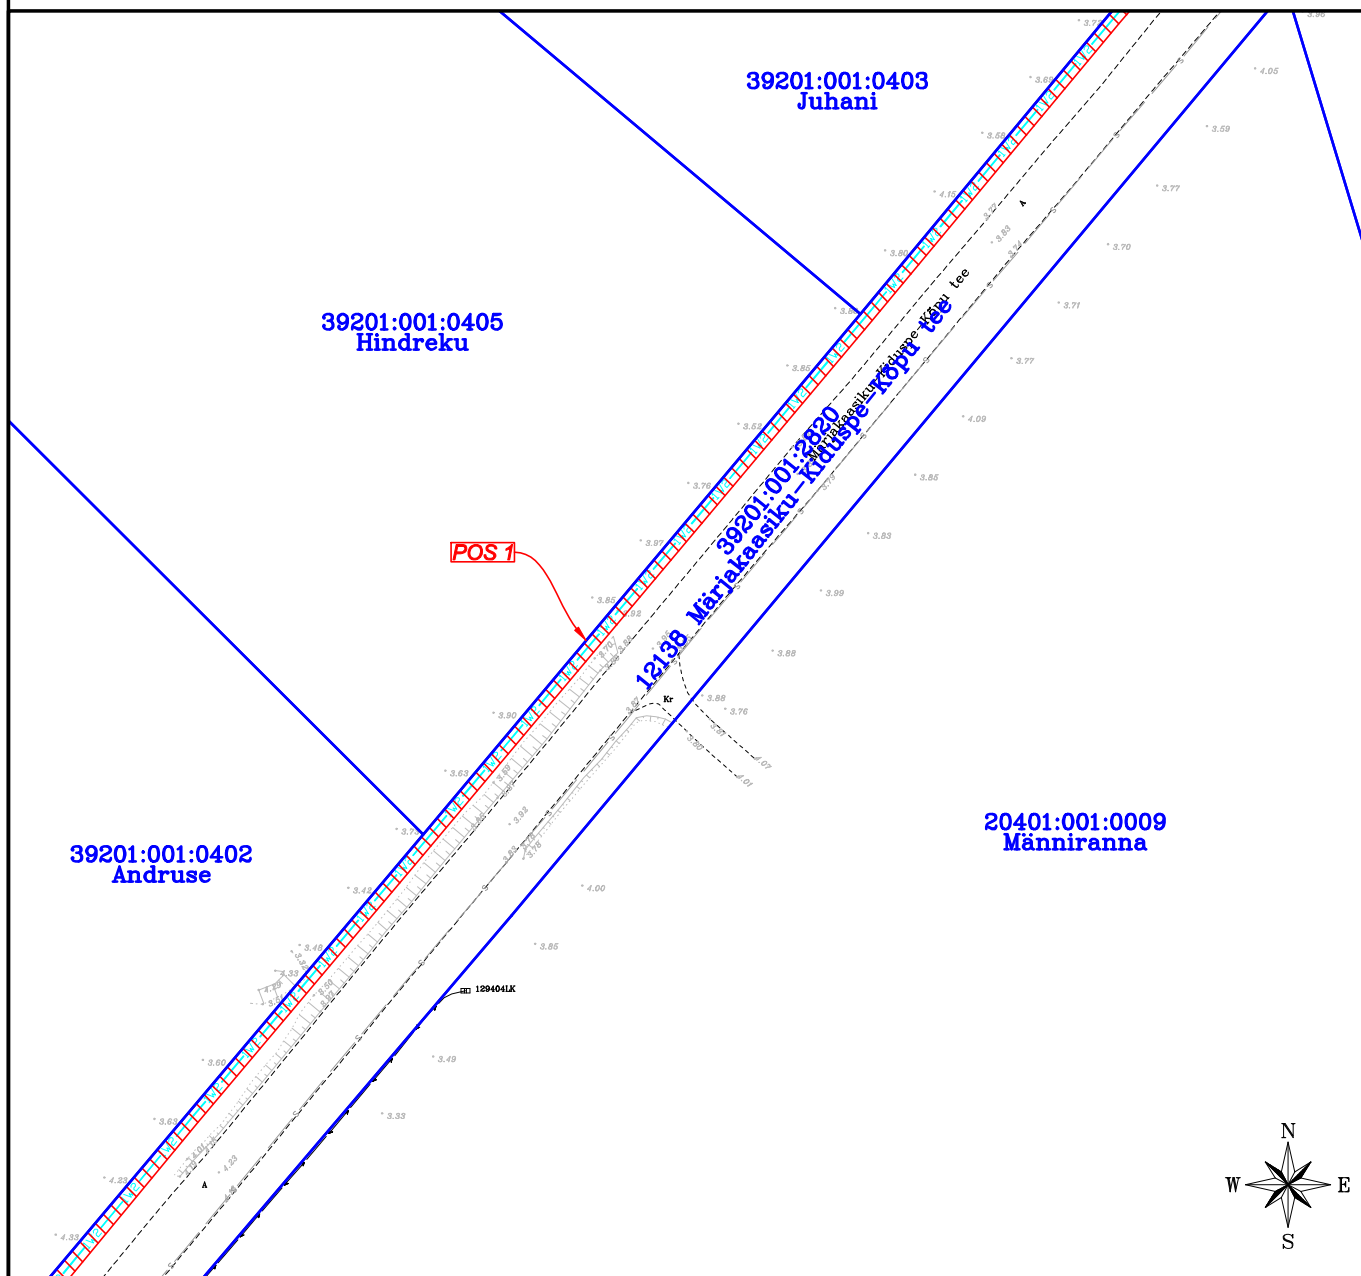

ISIKLIKU KASUTUSÕIGUSE SEADMISE PLAAN NR 8

IKÕ ala Pos nr (plaanil)	Kinnistu registriosa nr	Katastriüksuse tunnus, nimi ja sihtotstarve	IKÕ ala pindala m ²
Pos 1	9945850	39201:001:2820; 12138 Märjakaasiku-Kiduspe-Kõpu tee; transpordimaa	4 248

- IKÕ seadmise ala
- Katastriüksuse piirid
- Projekteeritud tehnovõrk - elektri maakaabelliin (pikkus 2 423 m)

Projekti nimetus / asukoht Lauka-Kõpu 10 kV liini (Kiduspe haruliin) rekonstrueerimine II OSA Kiduspe küla, Hiiumaa vald, Hiiumaa maakond			Töö nr IP6545-K2
Koostaja Draftit OÜ	Möötkava 1:1000	Leht / formaat A4	Kuupäev 28.01.2025